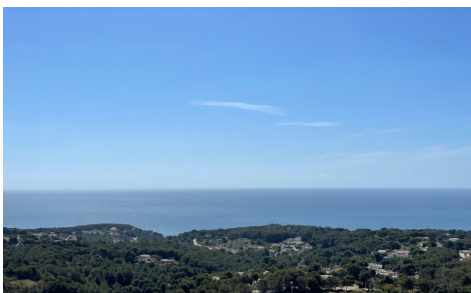

0

0

1m²

2,560m²

N/A

Ontdek deze zeldzame kans: twee aangrenzende percelen met een totaaloppervlakte van 2. 560 m², ideaal voor de bouw van één ruime luxe villa of twee afzonderlijke high-end woningen. Gelegen aan de schitterende kust van Benissa, bieden deze percelen een adembenemend uitzicht over de Middellandse Zee - van het charmante Moraira tot aan de iconische Peñon de Ifach in Calpe. Kenmerken: Totale oppervlakte: 2. 560 m² Geschikt voor 1 grote villa of 2 individuele villa's Panoramisch zeezicht dat nooit belemmerd kan worden Rustige ligging, grenzend aan een natuurgebied Zuid-oost georiënteerd voor optimale zonligging Voorbereide infrastructuur Dankzij de lichte helling van het terrein geniet u permanent van het spectaculaire uitzicht, zonder dat